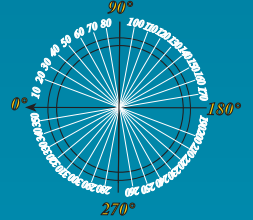

PORTICCIOLA DI TOSCOLANO PERCORSO SUBACQUEO AL CRISTO

-31,8 m.

PERCORSO
DAL RELITTO
AL CRISTO:
79 m. x 250°

-9 m.

RELITTO DI CHIGLIA
Lunghezza 4 m.
Disposto a 240°

-8,5 m.

PERCORSO
SAGOLATO
AL RELITTO:
19,8 m. x 230°

PERCORSO
SAGOLATO
AL CROGIOLO:
37,6 m. x 170°

-6,2 m.

VECCHIO
CROGIOLO
DI FONDERIA
E CAVI ACCIAIO

-5,4 m.

PUNTO 2

PERCORSO
SAGOLATO:
11,4 m. x 260°

-3,6 m.

SEDILE DI PANCHINA

-3,2 m.

PERCORSO
LIBERO:
6,5 m. x 300°

PUNTO 2:
SECCHIO BIANCO -3,2 m.

PERCORSO
LIBERO:
16,10 m. x 280°

PUNTO 1:
PIANTINO